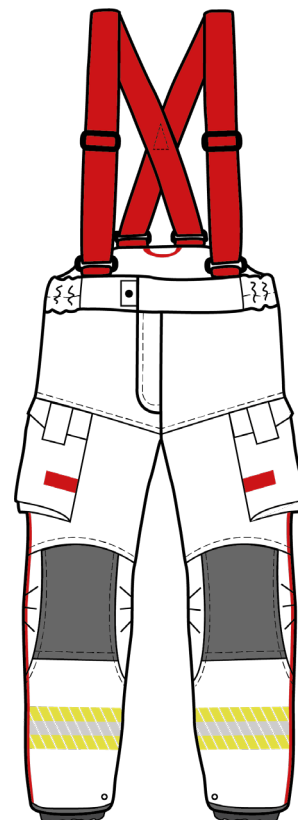

FR3/FR4 STAR kalhoty

- masivně ergonomicky **předohnuté** nohavice v oblasti kolen
- **zesílení** kolen a konců nohavic kevlarovou tkaninou se silikonovým zátěrem
- externí vyjímatelné **chrániče kolen** z napěněného silikonu – 5 mm /kromě modelu **Rex**/
- ochranné **manžety** v nohavicích proti teplu a nečistotám, konce nohavic jsou ergonomicky tvarované
- **zvýšený pas** s regulační pruženkou na bocích, extra **zvýšená bedra** pro bezpečné překrytí kalhoty – bunda
- nastavitelné červené **šle** šíře 5 cm odnímatelné **na spony**
- **antivztlínavá bariéra** na vnitřním spodním okraji nohavic se zdvojenými odtokovými otvory z obou stran membrány
- rozparek na suchý zip a druk
- šikmé poloměchové stehenní kapsy s **vnitřními** pružnými **poutky** pro efektivní uložení obsahu
- praktické **reflexní chytky** pro snadnější otevírání kapes